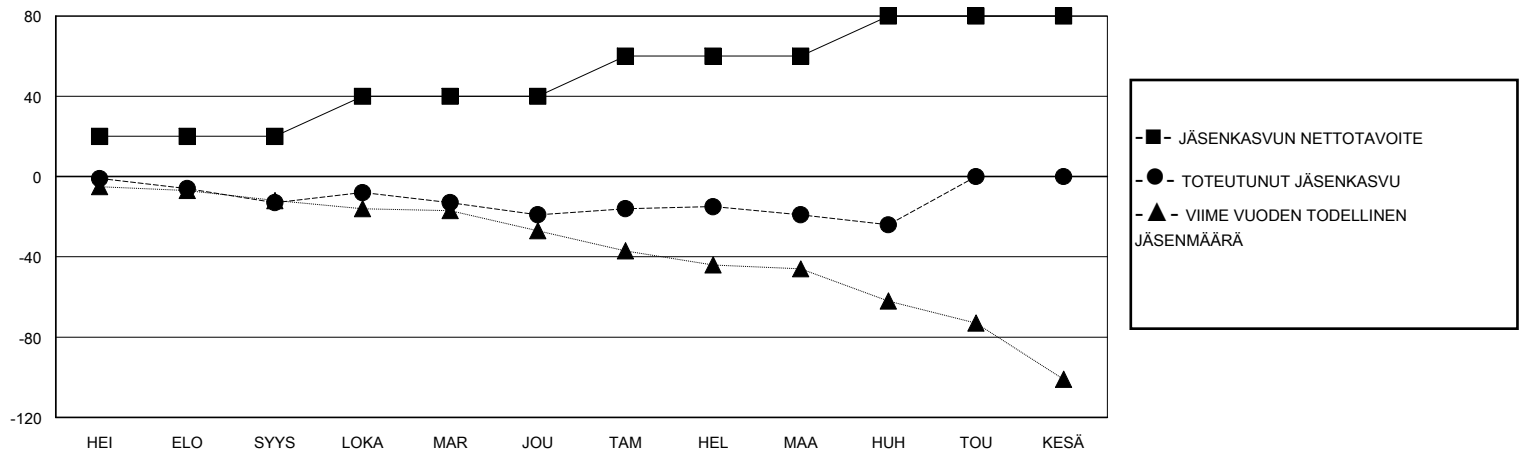

MONTHLY MEMBERSHIP PROGRESS REPORT

District 107 G

Results as of: 5/31/2020

GMT:

SIJAINTI FINLAND

GMT VAALIPIIRI

Klubit				jäsentä			
TULOKSET 2019-2020				TULOKSET 2019-2020			
NELJÄNNES	UUDEN KLUBIN TAVOITE	UUDET KLUBIT	LOPETETUT KLUBIT	NELJÄNNES	JÄSENKASVUN NETTOTAVOITE	TOTEUTUNUT JÄSENKASVU	POISTETUT JÄSENET (mukaan lukien siirrot)
HEI/ELO/SYYS	0	0	0	HEI/ELO/SYYS	20	9	22
LOKA/MAR/JOU	1	0	0	LOKA/MAR/JOU	20	18	23
TAM/HEL/MAA	0	0	0	TAM/HEL/MAA	20	13	12
HUH/TOU/KESÄ	0	0	0	HUH/TOU/KESÄ	20	2	6

TAVOITTEET JA UUDET KLUBIT, KUMULATIIVINEN

TAVOITTEET JA JÄSENET, KUMULATIIVINEN

LAKKAUTETUT KLUBIT: 0

29 CLUBS OF 60 LISÄNNY YHDEN TAI USEAMMAN UUTTA JÄSENTÄ

SUKUPUOLIJAKAUMA

MIES 1,076 (85.74%)
NAINEN 179 (14.26%)