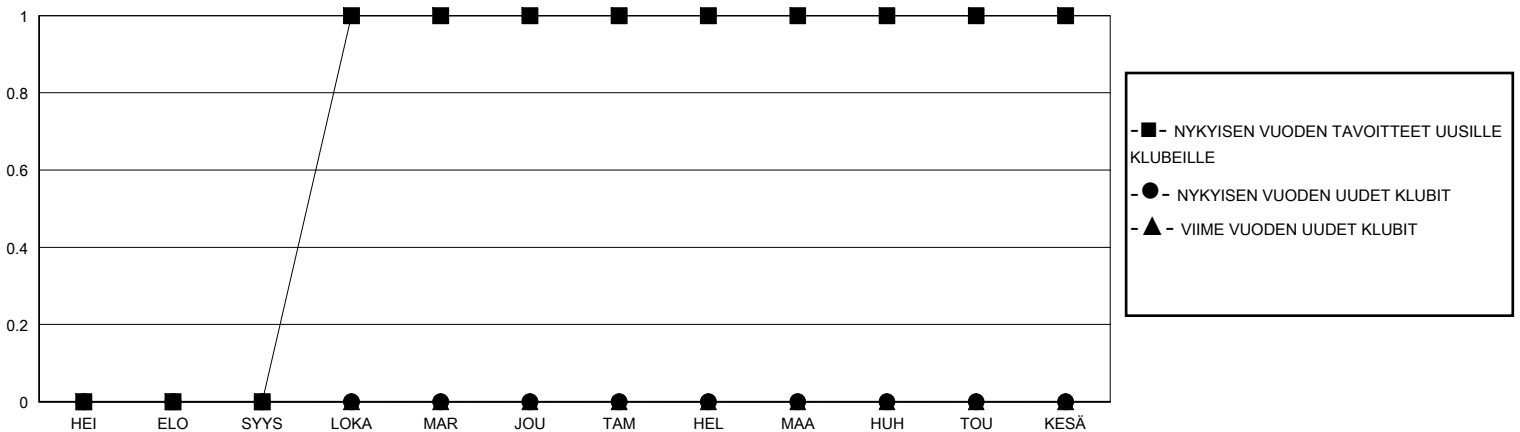

MONTHLY MEMBERSHIP PROGRESS REPORT

District 107 G

Results as of: 5/31/2020

GMT:

SIJAINTI FINLAND

GMT VAALIPIIRI

Klubit				jäsentä			
TULOKSET 2019-2020				TULOKSET 2019-2020			
NELJÄNNES	UUDEN KLUBIN TAVOITE	UUDET KLUBIT	LOPETETUT KLUBIT	NELJÄNNES	JÄSENKASVUN NETTOTAVOITE	TOTEUTUNUT JÄSENKASVU	POISTETUT JÄSENET (mukaan lukien siirrot)
HEI/ELO/SYYS	0	0	0	HEI/ELO/SYYS	20	9	22
LOKA/MAR/JOU	1	0	0	LOKA/MAR/JOU	20	18	23
TAM/HEL/MAA	0	0	0	TAM/HEL/MAA	20	13	12
HUH/TOU/KESÄ	0	0	0	HUH/TOU/KESÄ	20	2	6

TAVOITTEET JA UUDET KLUBIT, KUMULATIIVINEN

TAVOITTEET JA JÄSENET, KUMULATIIVINEN

LAKKAUTETUT KLUBIT: 0

29 CLUBS OF 60 LISÄNNY YHDEN TAI USEAMMAN UUTTA JÄSENTÄ

SUKUPUOLIJAKAUMA

MIES 1,076 (85.74%)
NAINEN 179 (14.26%)